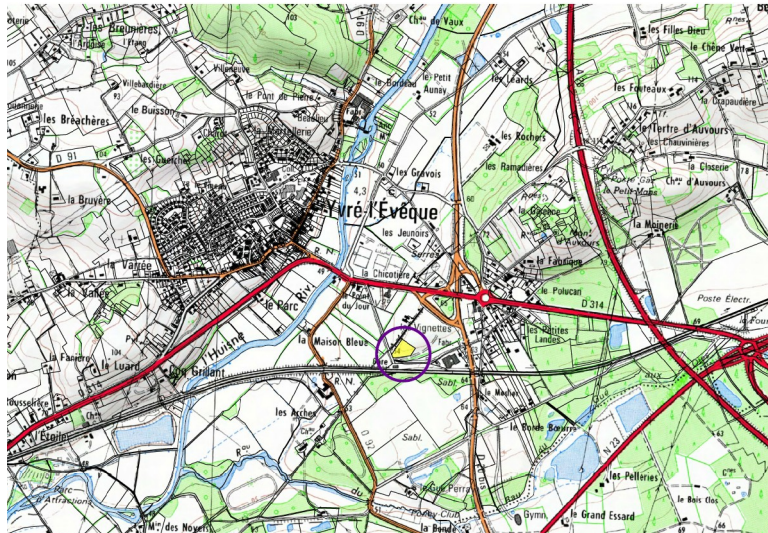

## Aire d'accueil

YVRÉ L'ÉVÊQUE (72530) – La Gare

Nombre de places  
caravanes

30 places (15 emplacements caravanes de 2 places)

Personne(s) contact(s)  
et coordonnées

Syndicat mixte de la Sarthe pour le stationnement des gens du voyage  
24 rue François Monnier 72100 Le Mans - 02 43 84 13 60

### Localisation - Situation

Aire située au lieu-dit « la Gare » - 72530 Yvré-  
l'Évêque.

Ecoles et commerces à 1 km

GPS : 48° 0' 31" Nord – 0° 16' 50" Est